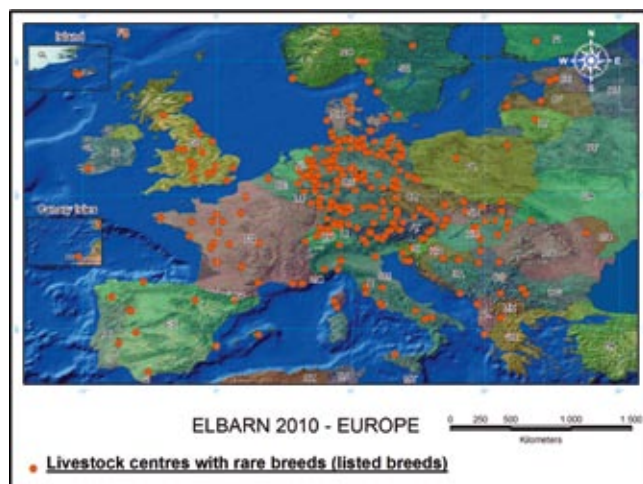

Wat is ELBARN?

ELBARN is het Europese netwerk van ark- en noodopvangcentra voor landbouwdieren: een netwerk van boerderijen, opvangcentra, parken, openluchtmusea, organisaties en mensen... die zich inzetten voor het behoud van zeldzame en inheemse rassen van boerderij- en neerhofdieren in Europa.

ELBARN werd door verschillende NGO's opgestart met financiële steun van de Europese Commissie. Het gaat om een driejarig project dat begon in 2007.

Doel van de eerste fase was het samenbrengen van verschillende actoren uit heel Europa en het in kaart brengen van potentiële arkboerderijen en noodopvangcentra. Daarnaast bestudeerden werkgroepen een aantal specifieke onderwerpen, zoals regulering in geval van ziekte of marketing van producten. Een reeks workshops, een internationale enquête en tal van onderzoeksactiviteiten hebben de basis gelegd voor dit project.

Deopdracht van ark- en noodopvangcentra bestaat erin:

- basisfokgroepen in stand te houden
- hulp en raad te geven bij het fokken
- toegankelijk te zijn voor het publiek
- opvang te bieden in noodsituaties

Supported by the European Union

SWISSLOS
Kanton St.Gallen

Schweizerische Eidgenossenschaft
Confédération suisse
Confederazione Svizzera
Confederaziun svizra

Netwerk van arkcentra

De arkcentra werden verzameld in een online database die door iedereen geraadpleegd kan worden. Je vindt de centra op: www.elbarn.net

Deze kaart toont de locatie van arkcentra in Europa.

In de arkcentra kan je kennismaken met verschillende lokale of bedreigde rassen. Sommige centra bieden ook bijkomende faciliteiten aan, zoals logies, een boerderijwinkel, programma's voor scholen, etc.